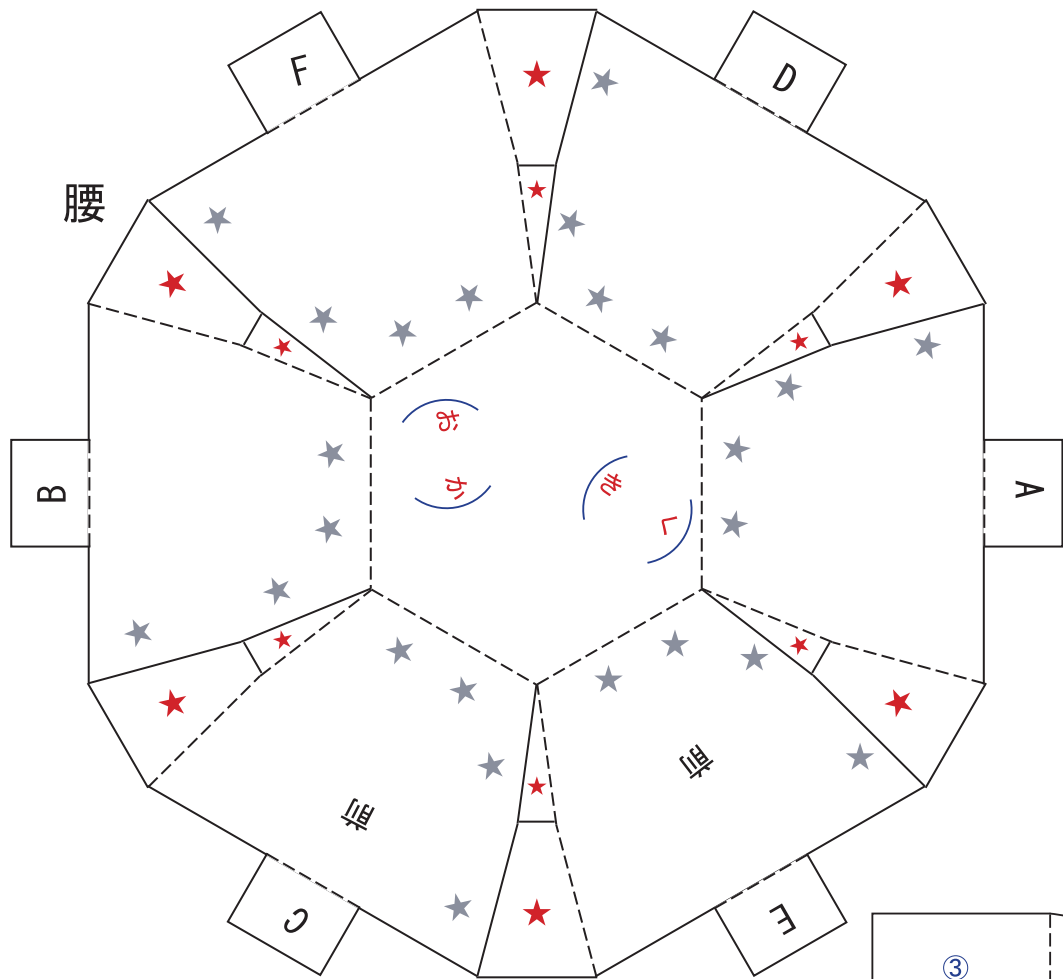

- : 切り取り線
- - - -: 山折線
- · - ·: 谷折線
- (blue): 切り込み
- ★ (red): のりしろ
- ★ (grey): のり面

くちばし

顔

背中

りぼん

足(左)

足首(左)

足(右)

足首(右)