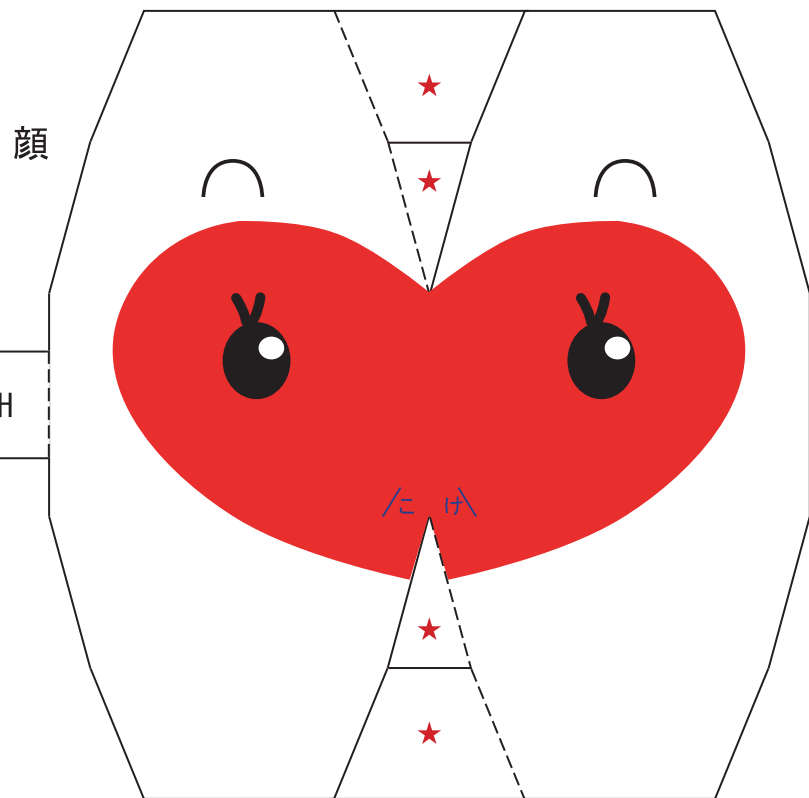

- : 切り取り線
- - - -: 山折線
- · - ·: 谷折線
- (blue): 切り込み
- ★ (red): のりしろ
- ★ (grey): のり面

くちばし

顔

背中

りぼん

足(左)

足首(左)

足(右)

足首(右)