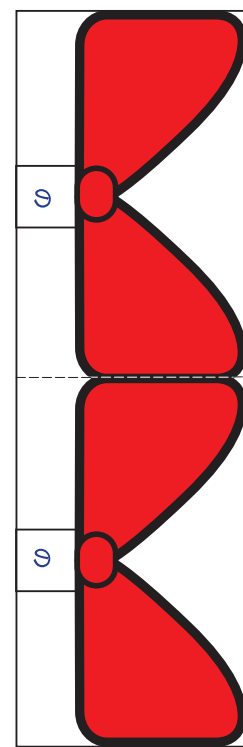

- : 切り取り線
- - - -: 山折線
- · - ·: 谷折線
- (blue): 切り込み
- ★ (red): のりしろ
- ★ (grey): のり面

くちばし

顔

背中

りぼん

足(左)

足首(左)

足(右)

足首(右)