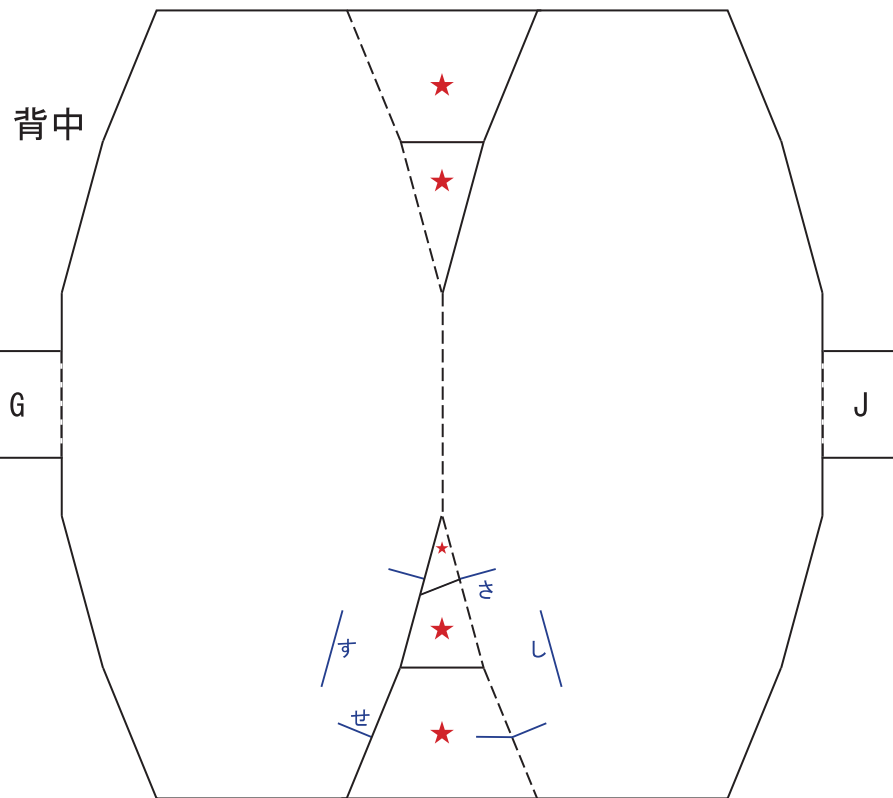

- : 切り取り線
- - - -: 山折線
- · - ·: 谷折線
- (blue): 切り込み
- ★ (red): のりしろ
- ★ (grey): のり面

くちばし

顔

背中

りぼん

足(左)

足首(左)

足(右)

足首(右)