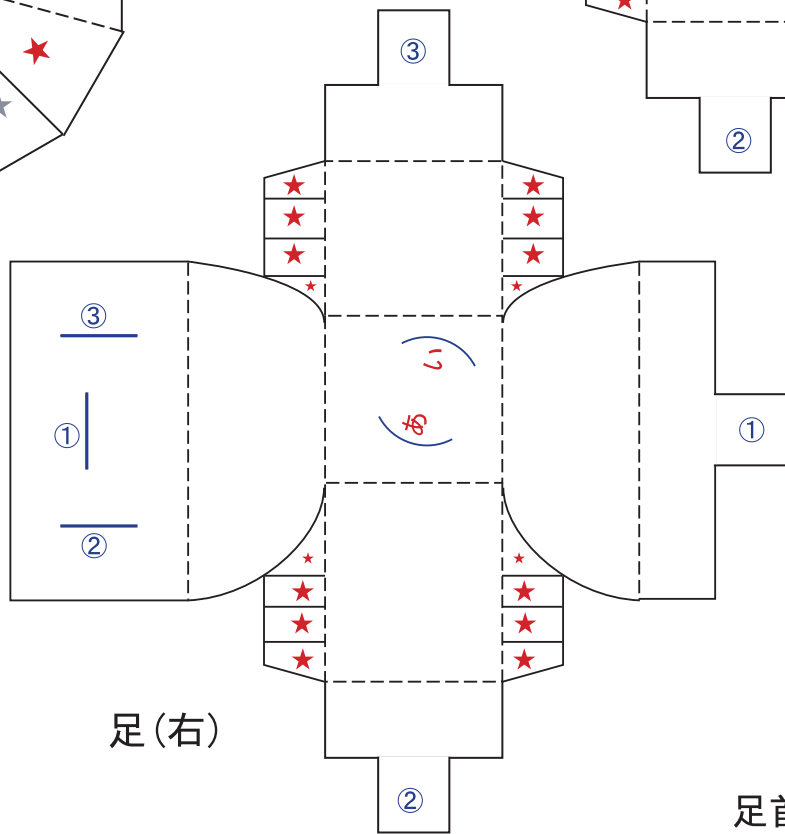

- : 切り取り線
- - - -: 山折線
- · - ·: 谷折線
- (blue): 切り込み
- ★ (red): のりしろ
- ★ (grey): のり面

くちばし

顔

背中

りぼん

足(左)

足首(左)

足(右)

足首(右)