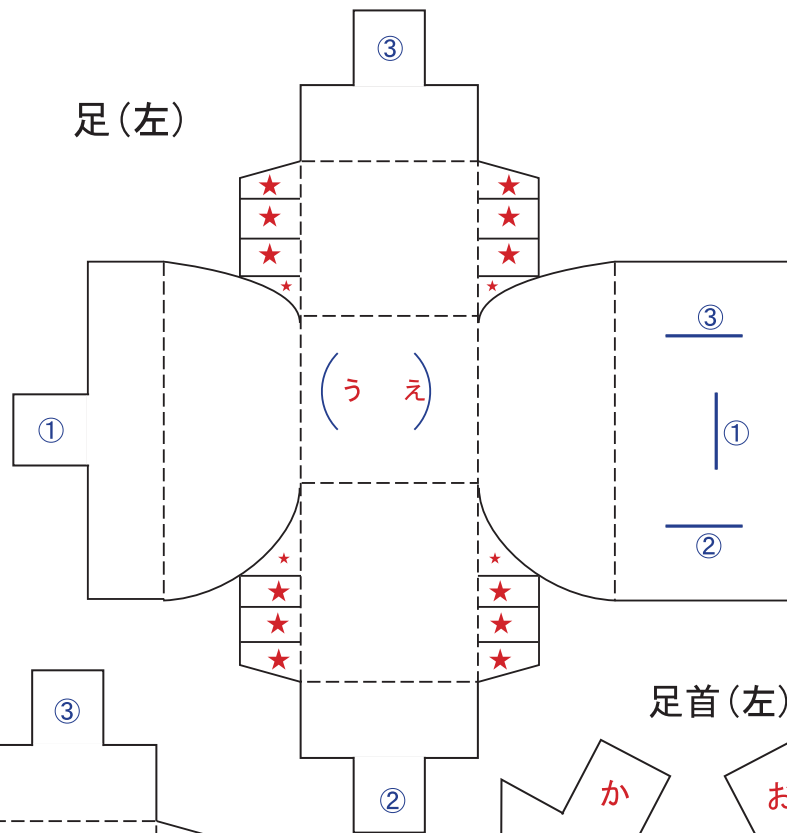

- : 切り取り線
- - - -: 山折線
- · - ·: 谷折線
- (blue): 切り込み
- ★ (red): のりしろ
- ★ (grey): のり面

くちばし

顔

背中

りぼん

足(左)

足首(左)

足(右)

足首(右)